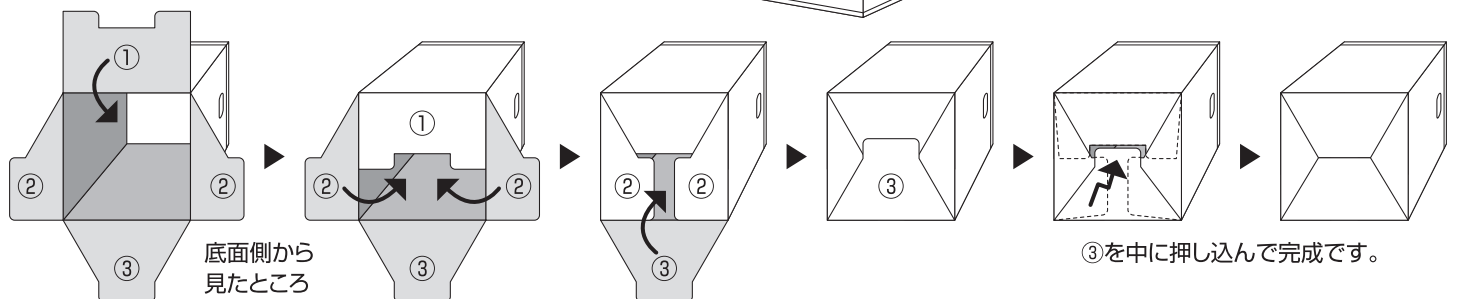

仕様

外形寸法: W500×D500×H600mm(組み立て時、突起部含まず) 質量: 約2.0kg

主な材質: 【本体/縁部品/取っ手】PP 底面の耐荷重: 約10kg(等分布荷重)

組み立て方

箱を開いて逆さにし、底面の3組のフラップを組み込みます。

- 箱は、3段まで積み重ねられます。4段以上積み重ねないでください。
- 3段に積み重ねる場合は、必ず壁面に置いてください。

ご使用上の注意 ご使用の前に必ずお読みください